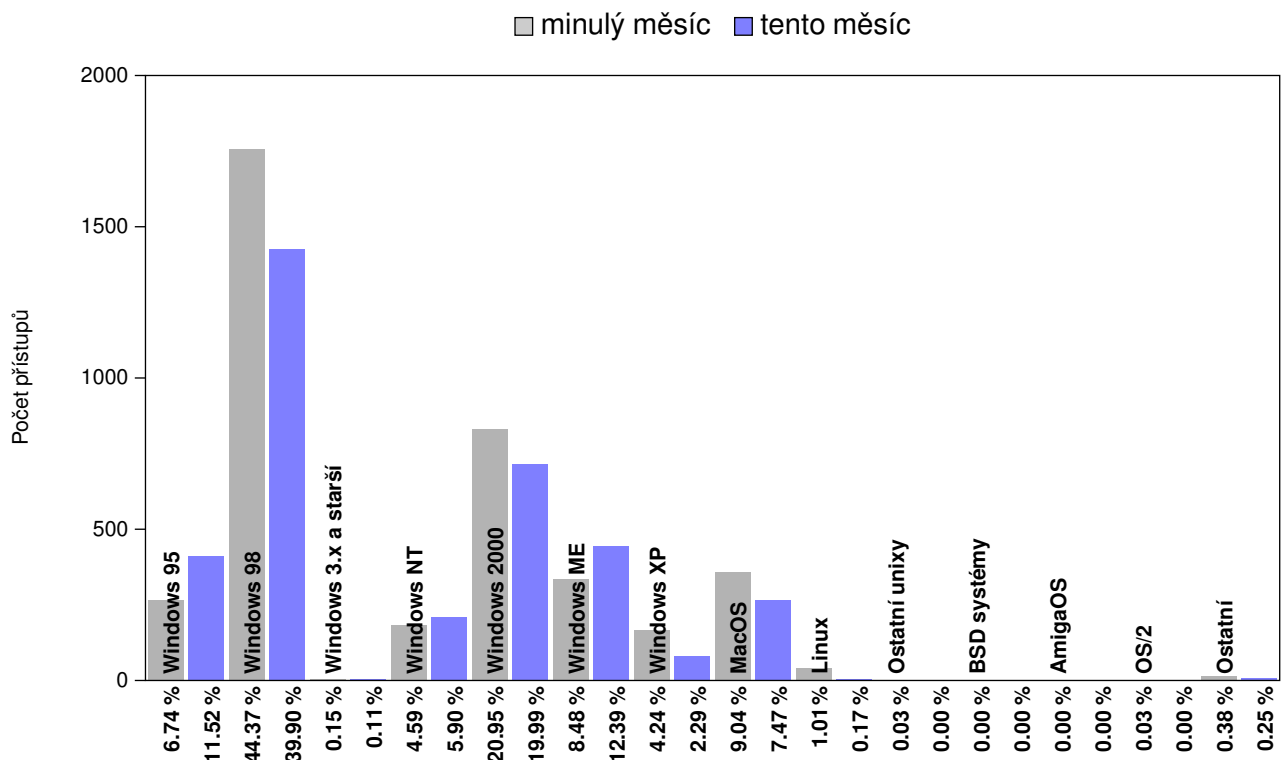

GRAF POUŽITÍ OPERAČNÍCH SYSTÉMŮ