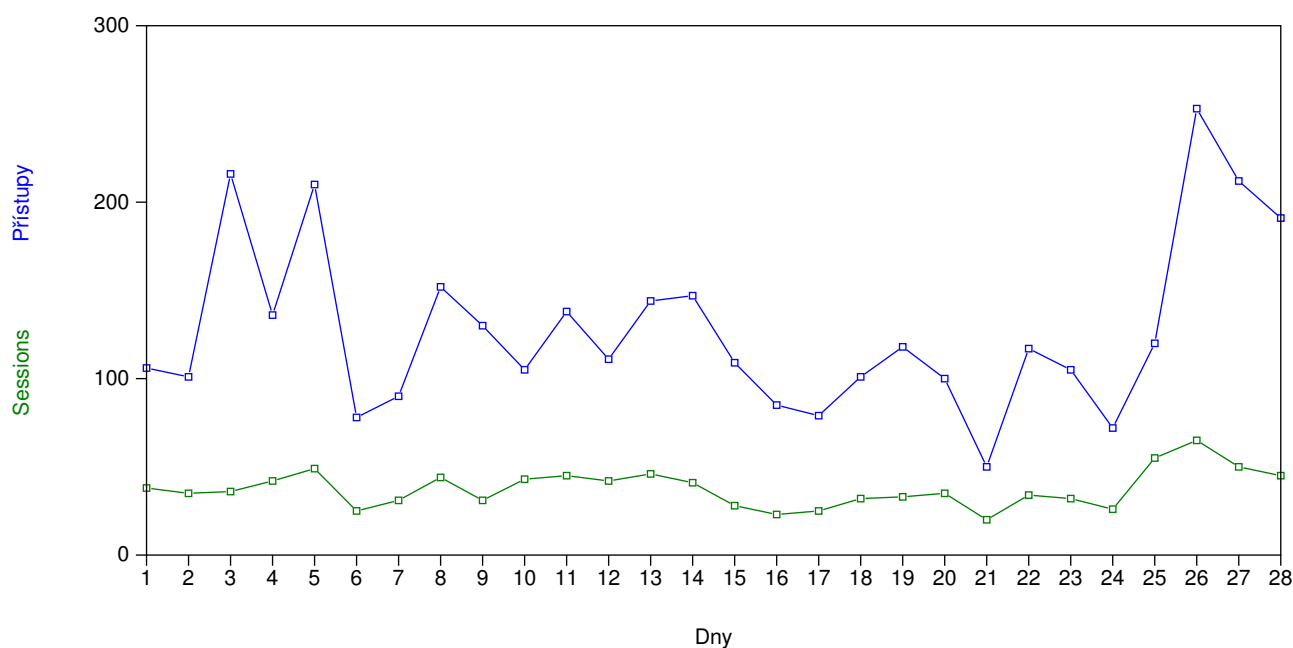

- Průměrný denní počet sessions v tomto měsíci: **37.54**
- Průměrný denní počet sessions v předchozím měsíci: **37.35**
- Rozdíl oproti předchozímu měsíci: **+0.18 (+0.48 %)**

- Průměrný počet sessions za hodinu v tomto měsíci: **1.56**
- Průměrný počet sessions za hodinu v předchozím měsíci: **1.56**
- Rozdíl oproti předchozímu měsíci: **+0.01 (+0.48 %)**

*) Tato hodnota odpovídá skutečnému počtu unikátních návštěvníků za celý měsíc, nikoliv prostému součtu počtu sessions za jednotlivé dny. Naopak hodnota "Průměrný denní počet sessions" vyjadřuje průměrný počet denních unikátních návštěvníků.

POČET PŘÍSTUPŮ (pageviews)

- Celkový počet přístupů: **8745**
- Celkový počet přístupů v tomto roce: **7538**
- Celkový počet přístupů v tomto měsíci: **3576**
- Celkový počet přístupů v předchozím měsíci: **3962**
- Rozdíl oproti předchozímu měsíci: **-386 (-9.74 %)**

GRAF A ROZPIS NÁVŠTĚVNOSTI PO JEDNOTLIVÝCH DNECH

	Po	Út	St	Čt	Pá	So	Ne
Den					1. 2. 2002	2. 2. 2002	3. 2. 2002
Přístupy					106	101	216
Sessions					38	35	36
Den	4. 2. 2002	5. 2. 2002	6. 2. 2002	7. 2. 2002	8. 2. 2002	9. 2. 2002	10. 2. 2002
Přístupy	136	210	78	90	152	130	105
Sessions	42	49	25	31	44	31	43
Den	11. 2. 2002	12. 2. 2002	13. 2. 2002	14. 2. 2002	15. 2. 2002	16. 2. 2002	17. 2. 2002
Přístupy	138	111	144	147	109	85	79
Sessions	45	42	46	41	28	23	25
Den	18. 2. 2002	19. 2. 2002	20. 2. 2002	21. 2. 2002	22. 2. 2002	23. 2. 2002	24. 2. 2002
Přístupy	101	118	100	50	117	105	72
Sessions	32	33	35	20	34	32	26
Den	25. 2. 2002	26. 2. 2002	27. 2. 2002	28. 2. 2002			
Přístupy	120	253	212	191			
Sessions	55	65	50	45			