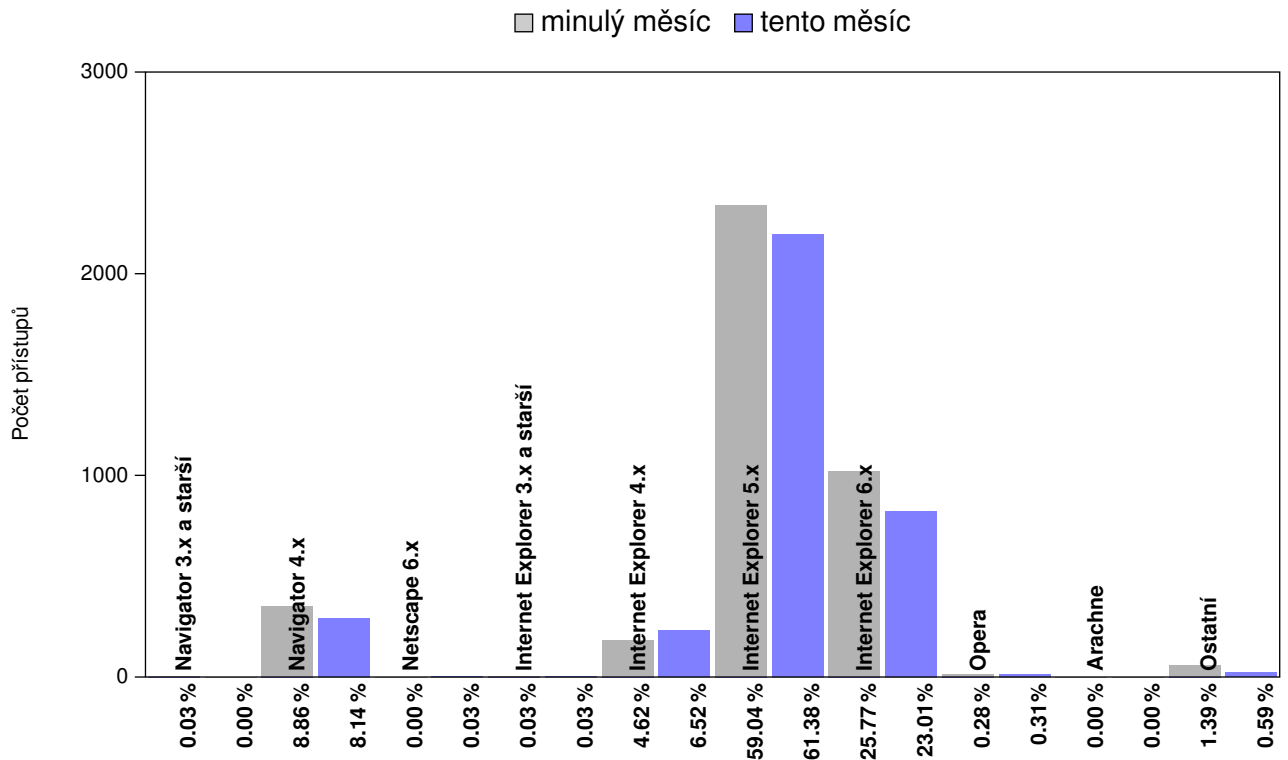

GRAF POUŽITÍ PROHLÍZEČŮ